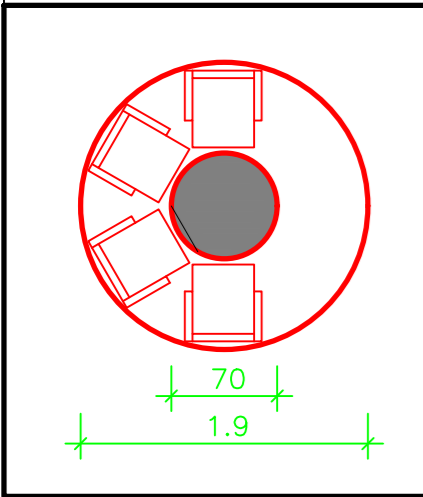

Die Notwendigen Fluchtwege dürfen nicht durch Einrichtungsgegenstände versperrt werden.

Erdgeschoss

Stadt Erkelenz				
Hochbauamt Der Bürgermeister				
Kultur GmbH der Stadt Erkelenz				
41812 Erkelenz, Franziskanerplatz 11				
Bestuhlungsplan EG + OG			M: 1:100	
Bestuhlung				
Planverfasser: H. Karapanagiotis			21.02.2017	
Index:	Datum:	Änderung:		Kürzel:
01	xxx	xxx		xx
Erkelenz, den				
Sachbearbeiter			Amtsleiter	